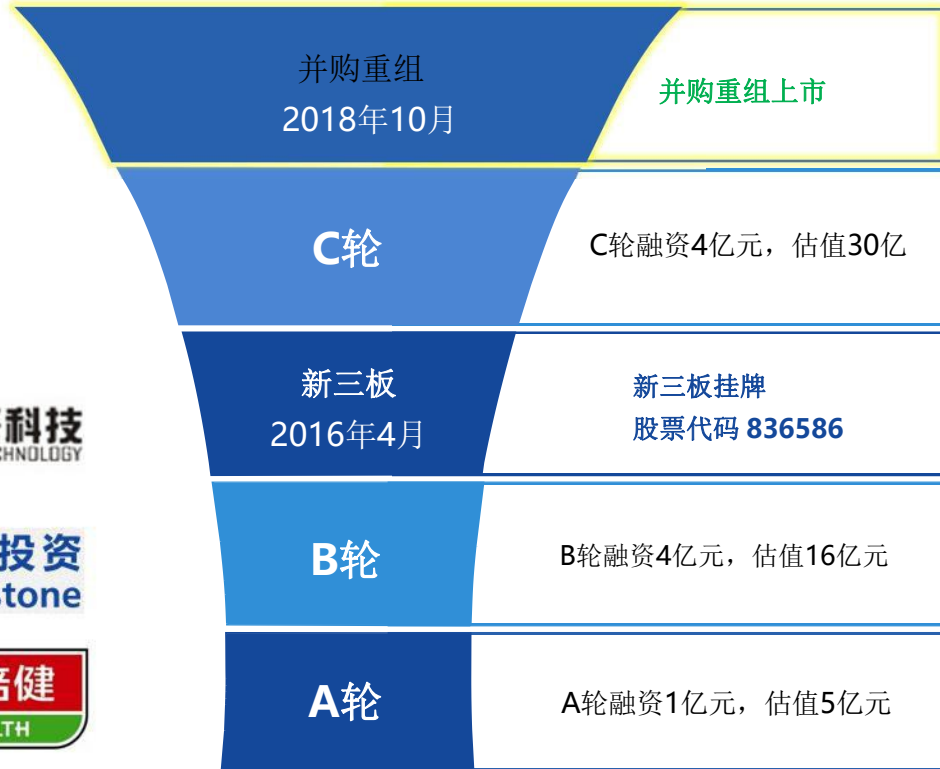

06 资本实力

众多顶尖投资机构青睐
目前重组准备上市中