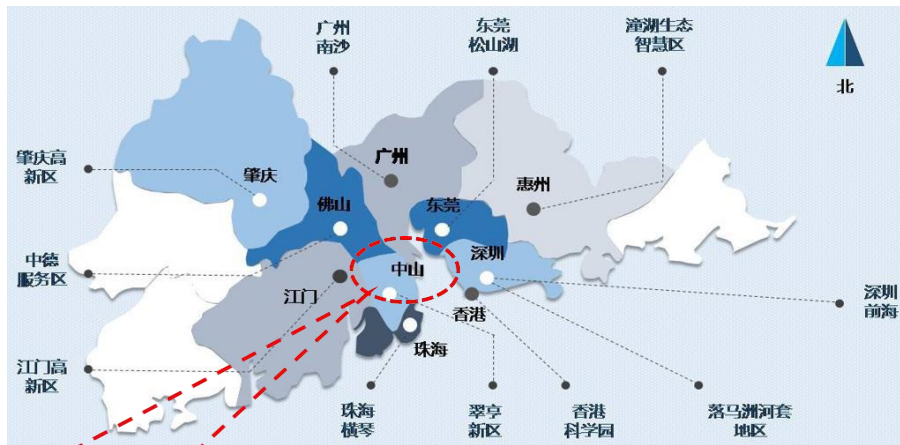

9 粤港澳大湾区跨境电商产业园

打造年收入1000亿, 年税收超50亿, 就业岗位超3万人的电商产业园.