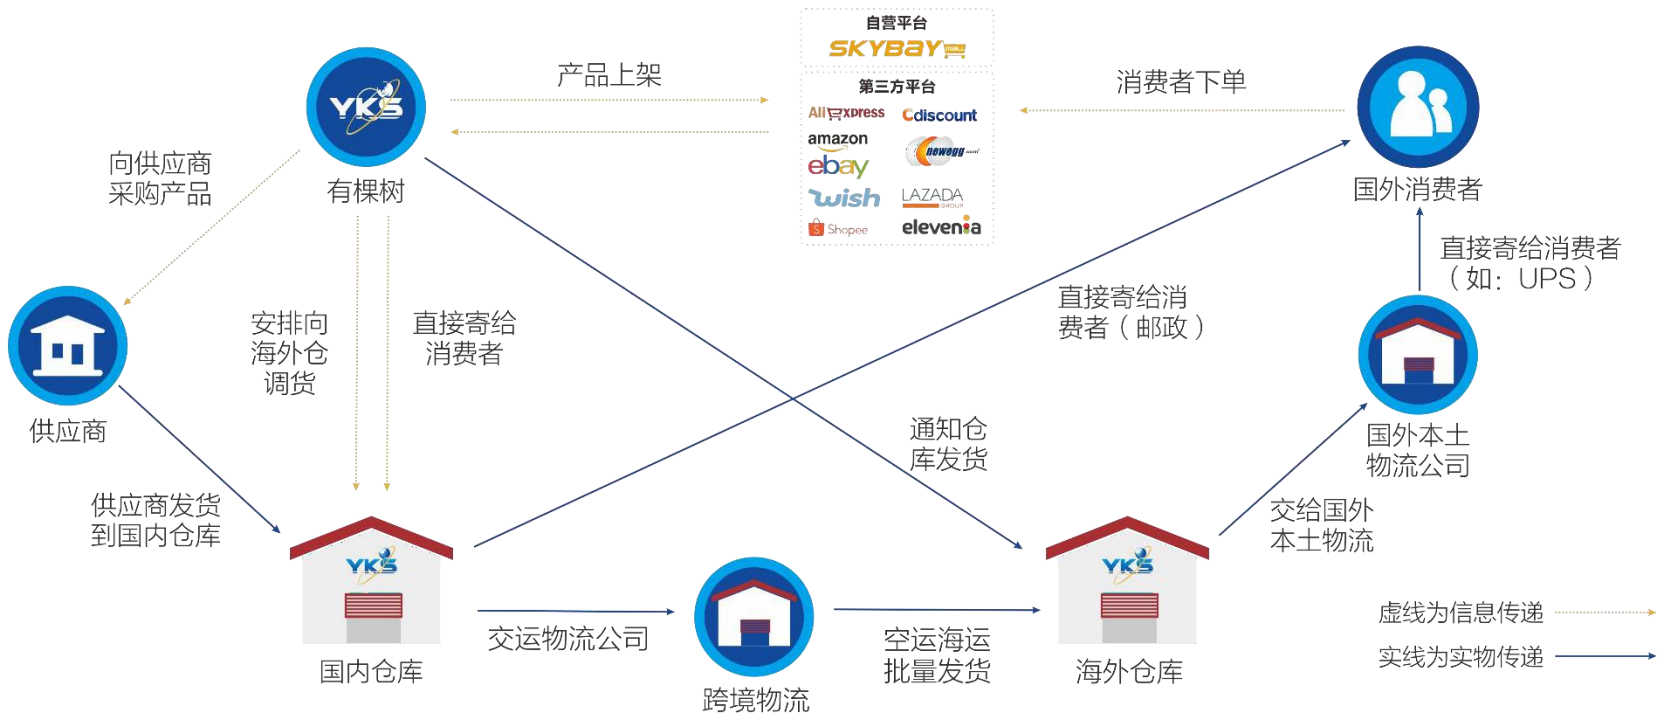

# 打造跨境网上丝绸之路

——有棵树集团简介

---

[www.youkeshu.com](http://www.youkeshu.com)

有棵树集团

股票代码：300209

致力于成为中国跨境电子商务领军企业

- 主板上市企业
- 全球雇员3000+
- 2018年销售额预计50亿
- 年增长率持续100%+
- 业务辐射200+国家和地区

## “海外仓+香港仓+国内保税仓”全球仓储模式